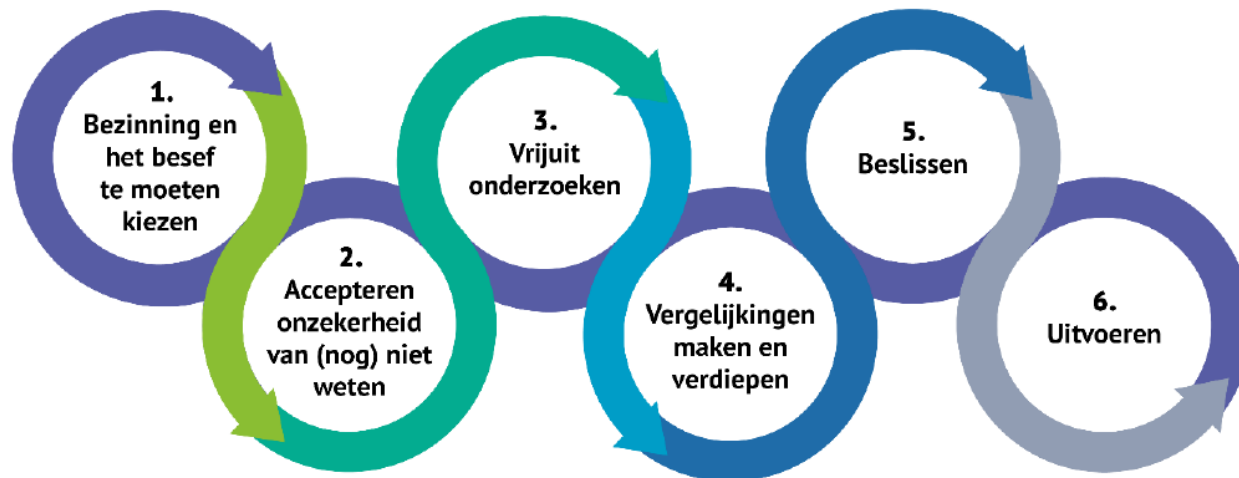

# Vervolgopleiding

Met een mavodiploma door naar:

- **MBO niveau 4**

o.a. ROC van Twente, Zone.college,  
Cibap Zwolle

- **Havo 4**

Lyceum de Grundel

# Een goede keuze

De fasen van het Keuzeproces; de basis voor studiekeuzebegeleiding  
(Gebaseerd op het werk van Otto Taborsky)

Ontwerp model: Zijderhoudt Training & Begeleiding

Waar liggen de interesses?